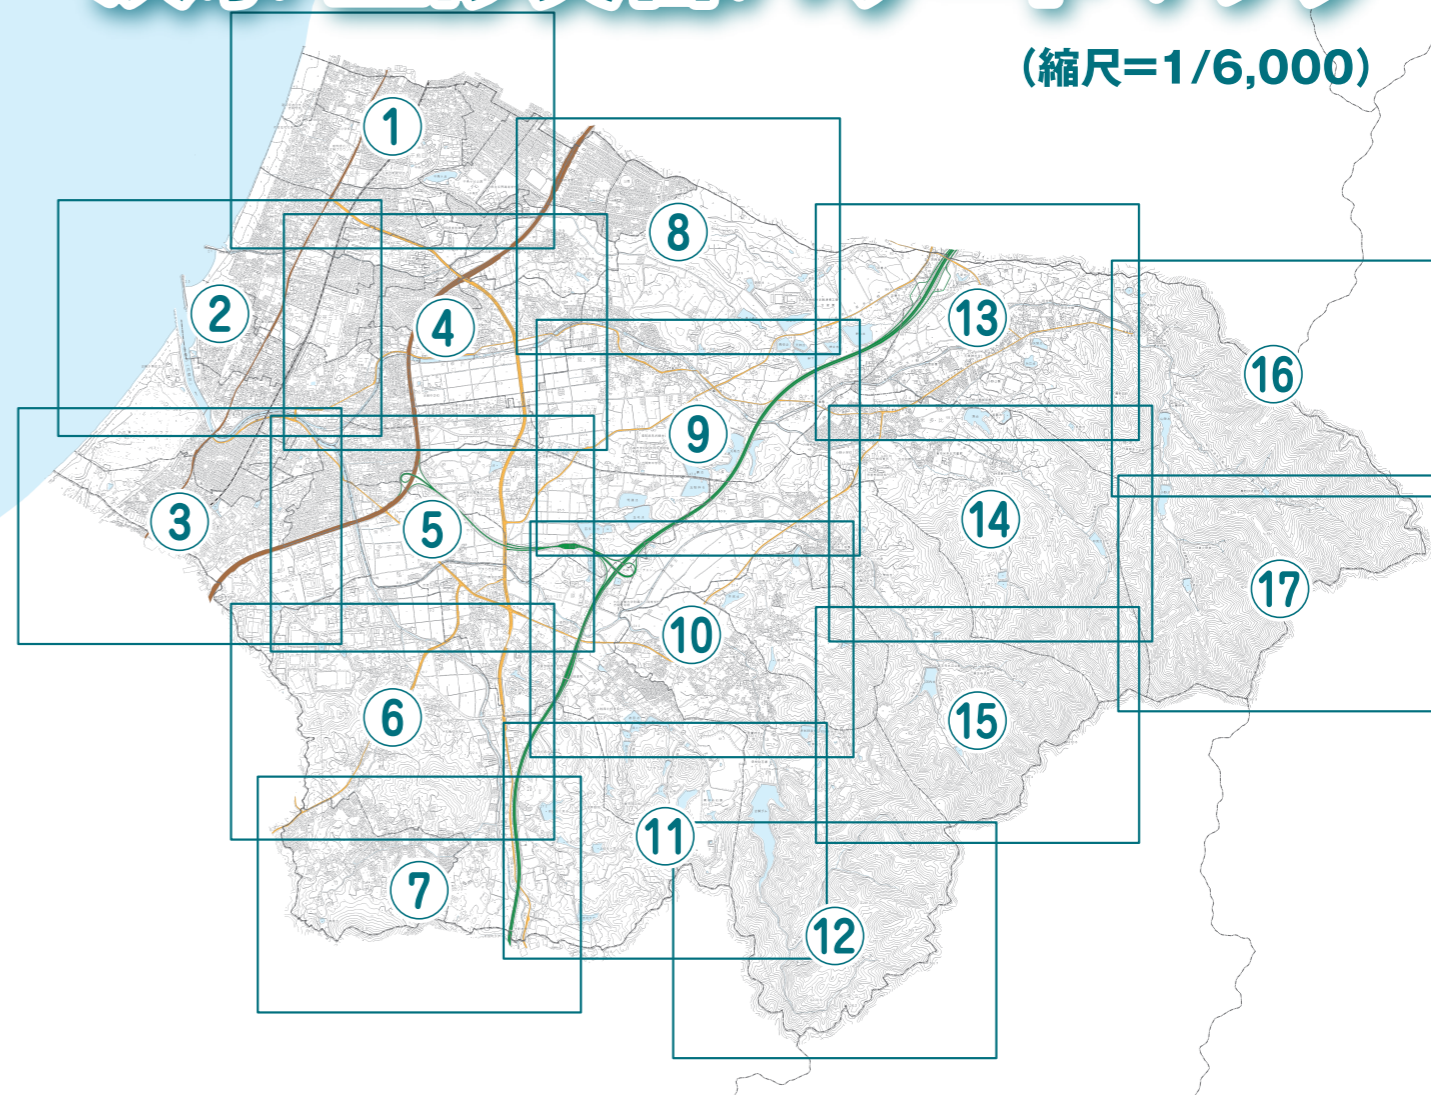

洪水・土砂災害ハザードマップ

(縮尺=1/6,000)

No.	地区	ページ
①	北花見・花見東1・花見東2・千鳥北・舞の里1・舞の里2・舞の里3・花見南・千鳥南・東浜山団地・千鳥東・千鳥タウンコート・さや団地・高田	P23・24
②	古賀南・古賀北・中川・花見南・千鳥南・病院・古賀団地・中央・古賀東・花鶴丘1丁目・庄北	P25・26
③	日吉台・鹿部・花鶴丘1丁目・花鶴丘2丁目1・花鶴丘2丁目2・花鶴丘2丁目3・花鶴丘3丁目	P27・28
④	花見南・病院・千鳥東・高田・中川・古賀団地・中央・久保西・久保・古賀東・庄北・庄南・筵内	P29・30
⑤	花鶴丘1丁目・花鶴丘3丁目・鹿部・今在家・新原・庄南・青柳・町川原1	P31・32
⑥	青柳・町川原1	P33・34
⑦	小竹・青柳	P35・36
⑧	舞の里3・舞の里4・舞の里5・高田・久保・筵内	P37・38
⑨	筵内・新原・薬王寺・米多比	P39・40
⑩	町川原2・谷山・小山田・薬王寺	P41・42
⑪	青柳・町川原2・谷山	P43・44
⑫	谷山	P45・46
⑬	筵内・薦野・米多比	P47・48
⑭	薬王寺・米多比・薦野	P49・50
⑮	谷山・小山田・薬王寺・米多比	P51・52
⑯	薦野	P53・54
⑰	薦野	P55・56